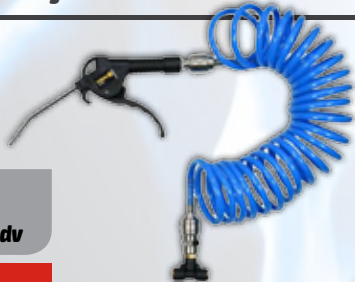

5906083044342

0.8 MPa (max.) STANDARD 300 mm

VPC cijena
12,50 KM / kom +pdv

Pištolf zračni za ispuhivanje SET VOREL 81634

5906083026867

3 PCS PE

VPC cijena
24,50 KM / kom +pdv

Pištolf zračni VOREL 81640