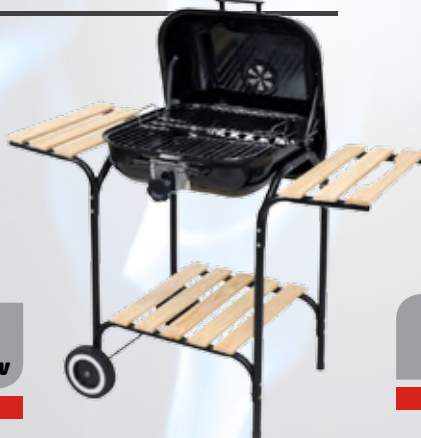

Roštilj s poklopcem 45x40 LUND 99905

5906083093241

VPC cijena
133,00 KM / kom +pdv

Brener plinski na kartušu 73400 VOREL

5906083734007