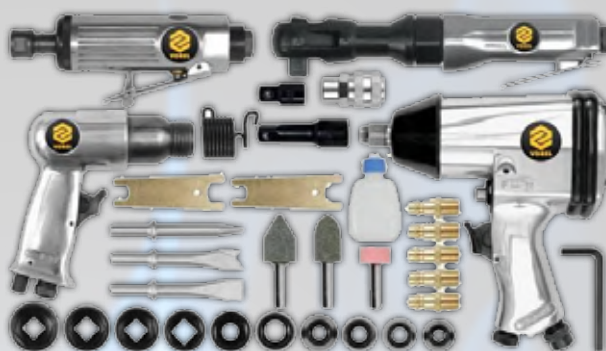

Set pneumatskih alata 33 kom. VOREL 81142

5906083811425

33 PCS 1/2" 12.7mm 0.63 MPa CrV 6mm STANDARD WIN-CLER INKOVANJA

VPC cijena
232,00 KM / kom +pdv